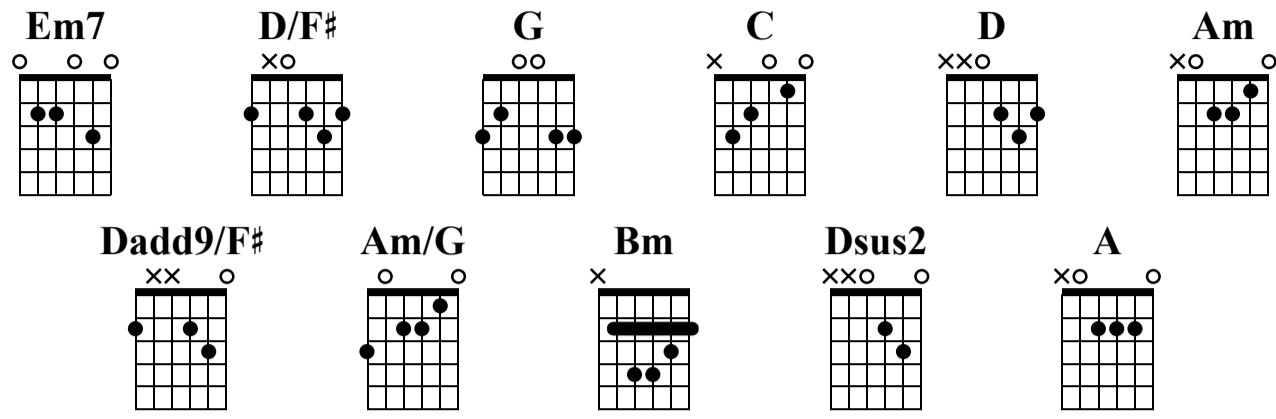

Shallow

Lady Gaga & Bradley Cooper

Standard tuning

♩ = 96

A Intro

Em7 D/F# G C G D Em7 D/F# G

s. guit.

1 2 3 4 5

P.M. □

H P

0-2-0

TAB: 3 0 3 3 (3) 0 1-3 0 3 3 3 0-2-0 3 0 3 3 3 (3) 0 0 2 2 3 (3)

B Verse 1

Em7 D/F# G C G D

7 8 9 10

H P

Am **D/F#** **G** **D** **Em**

67 68 69 70

TAB

Am **Am/G** **D/F#** **G** **D** **Em7**

71 72 73 74

TAB

Am **Am/G** **D/F#** **G** **D** **Em7**

75 76 77 78

TAB

Am **Am/G** **D/F#** **G** **D** **Em7** **Em**

79 80 81 82 83

TAB